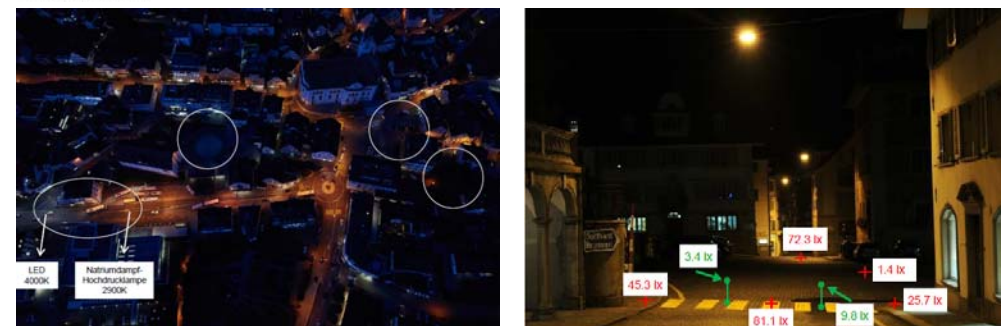

LED 4000K
Natriumdampf-Hochdrucklampe 2500K

45.3 lx

3.4 lx

72.3 lx

1.4 lx

25.7 lx

01.1 lx

9.0 lx

4